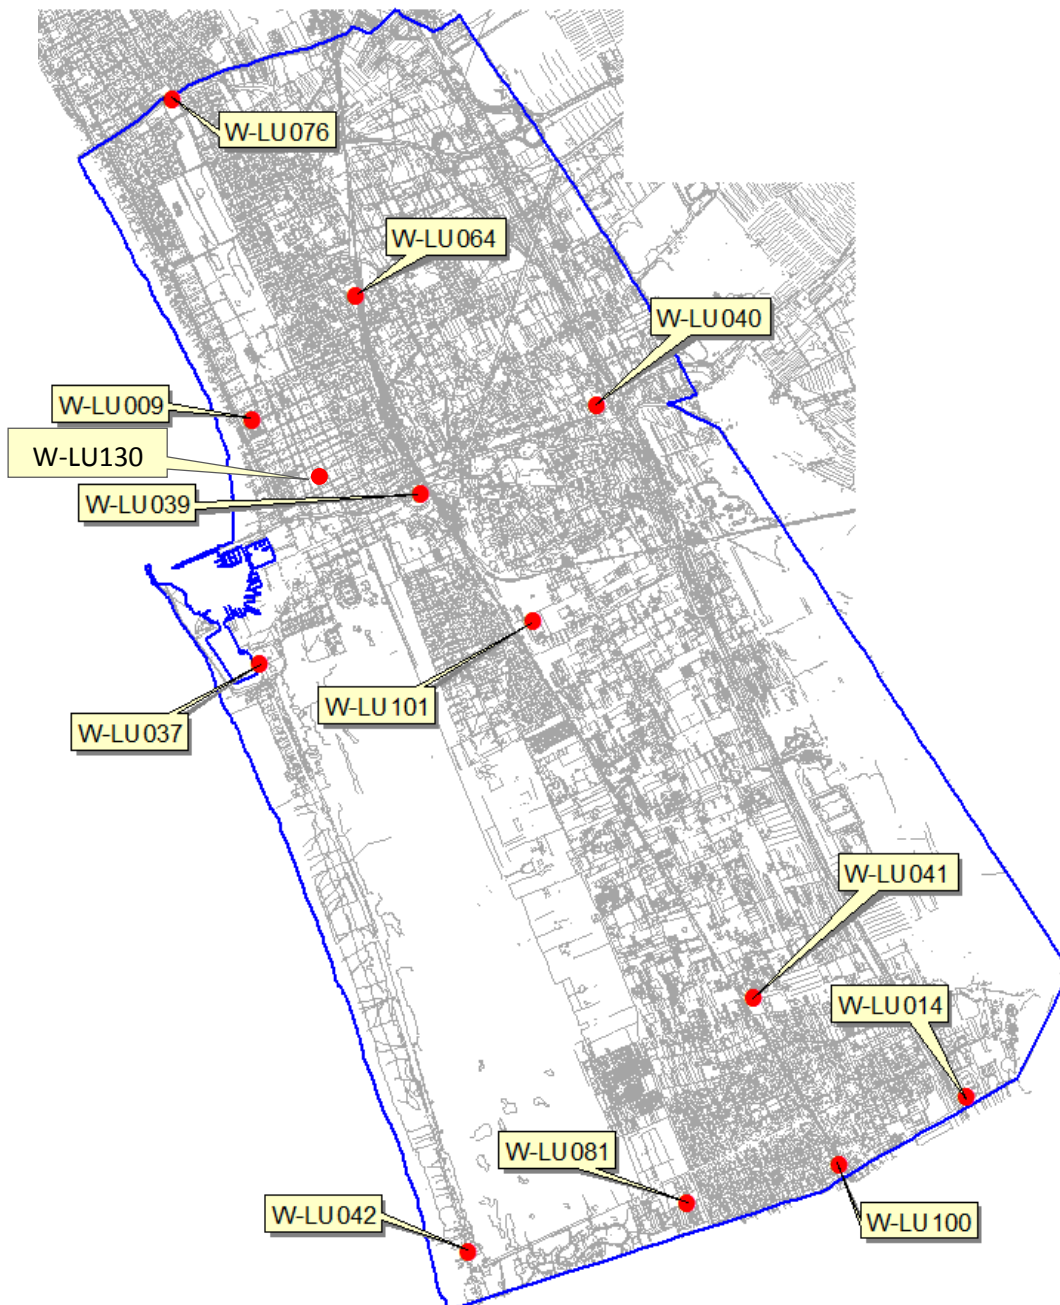

**PROGRAMMA COMUNALE DEGLI IMPIANTI  
DI RADIOCOMUNICAZIONE**

Rete stato attuale WIND

CITTÀ DI VIAREGGIO

AREA DI STAFF  
Politiche Territoriali

## PROGRAMMA COMUNALE DEGLI IMPIANTI DI RADIOCOMUNICAZIONE

Rete stato attuale WIND

LU009  
VG SAN PAOLINO

LU014 (TDL)  
TORRE DEL LAGO

CITTÀ DI VIAREGGIO

AREA DI STAFF  
Politiche Territoriali

## PROGRAMMA COMUNALE DEGLI IMPIANTI DI RADIOCOMUNICAZIONE

Rete stato attuale WIND

LU037  
DARSENA

LU039  
MERCATO  
ORTOFRUTTICOLO

CITTÀ DI VIAREGGIO

AREA DI STAFF  
Politiche Territoriali